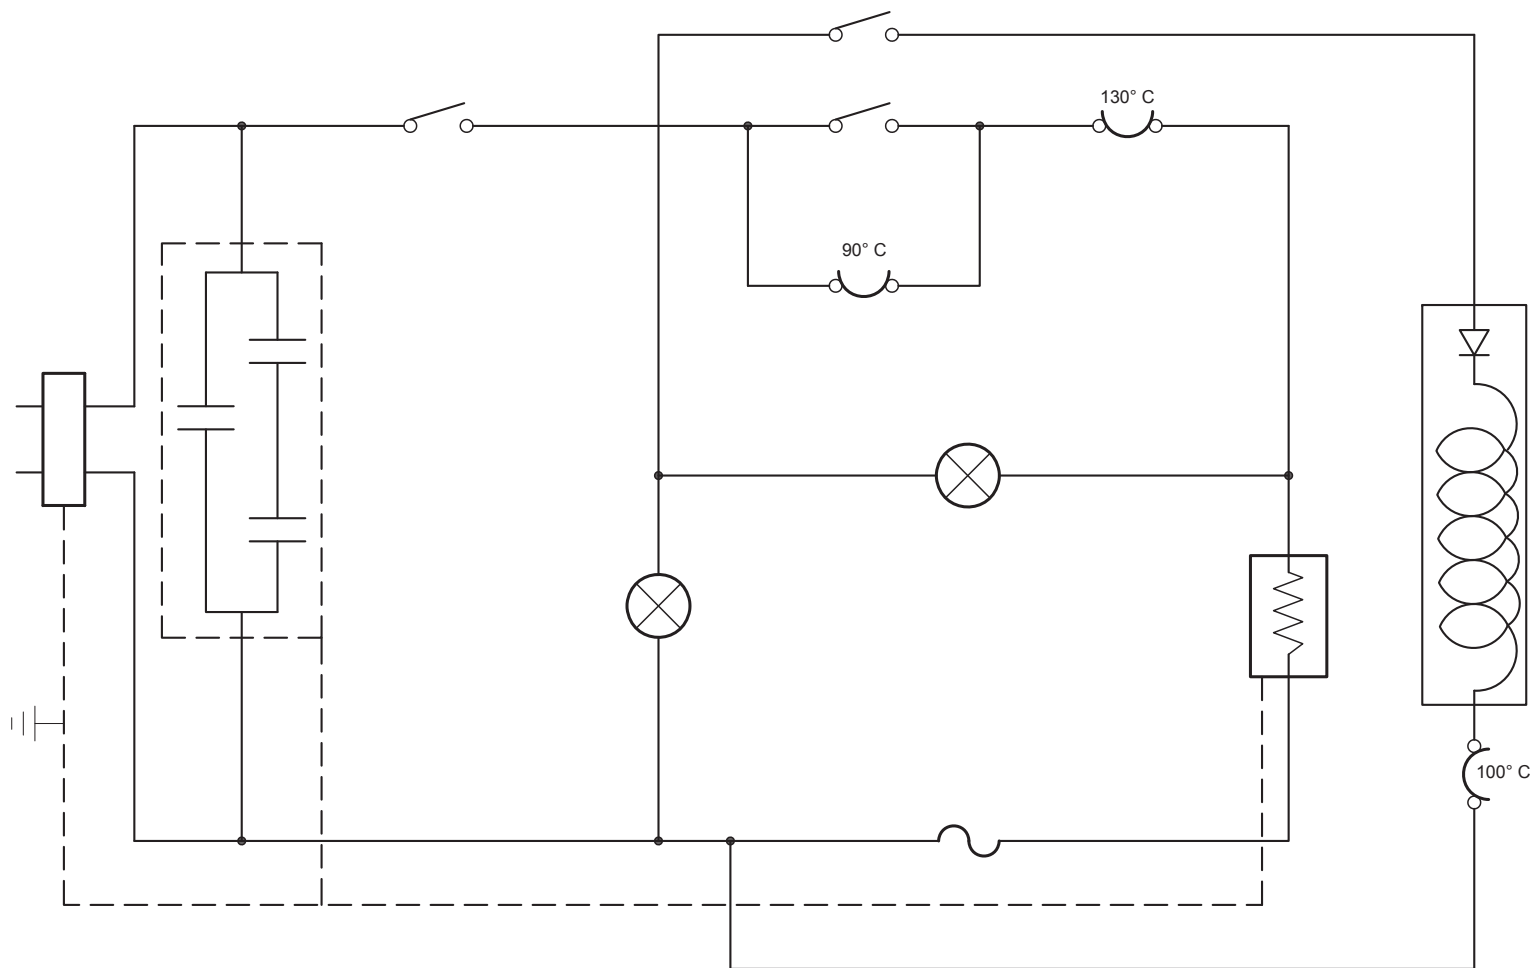

L'EXPRESSO MANUEL
SCHEMA ELECTRIQUE

magimix

11411/11419

C : 09 / 12

magimix®

L'EXPRESSO
MANUEL

11411 - 11419

Maj : 09/2012