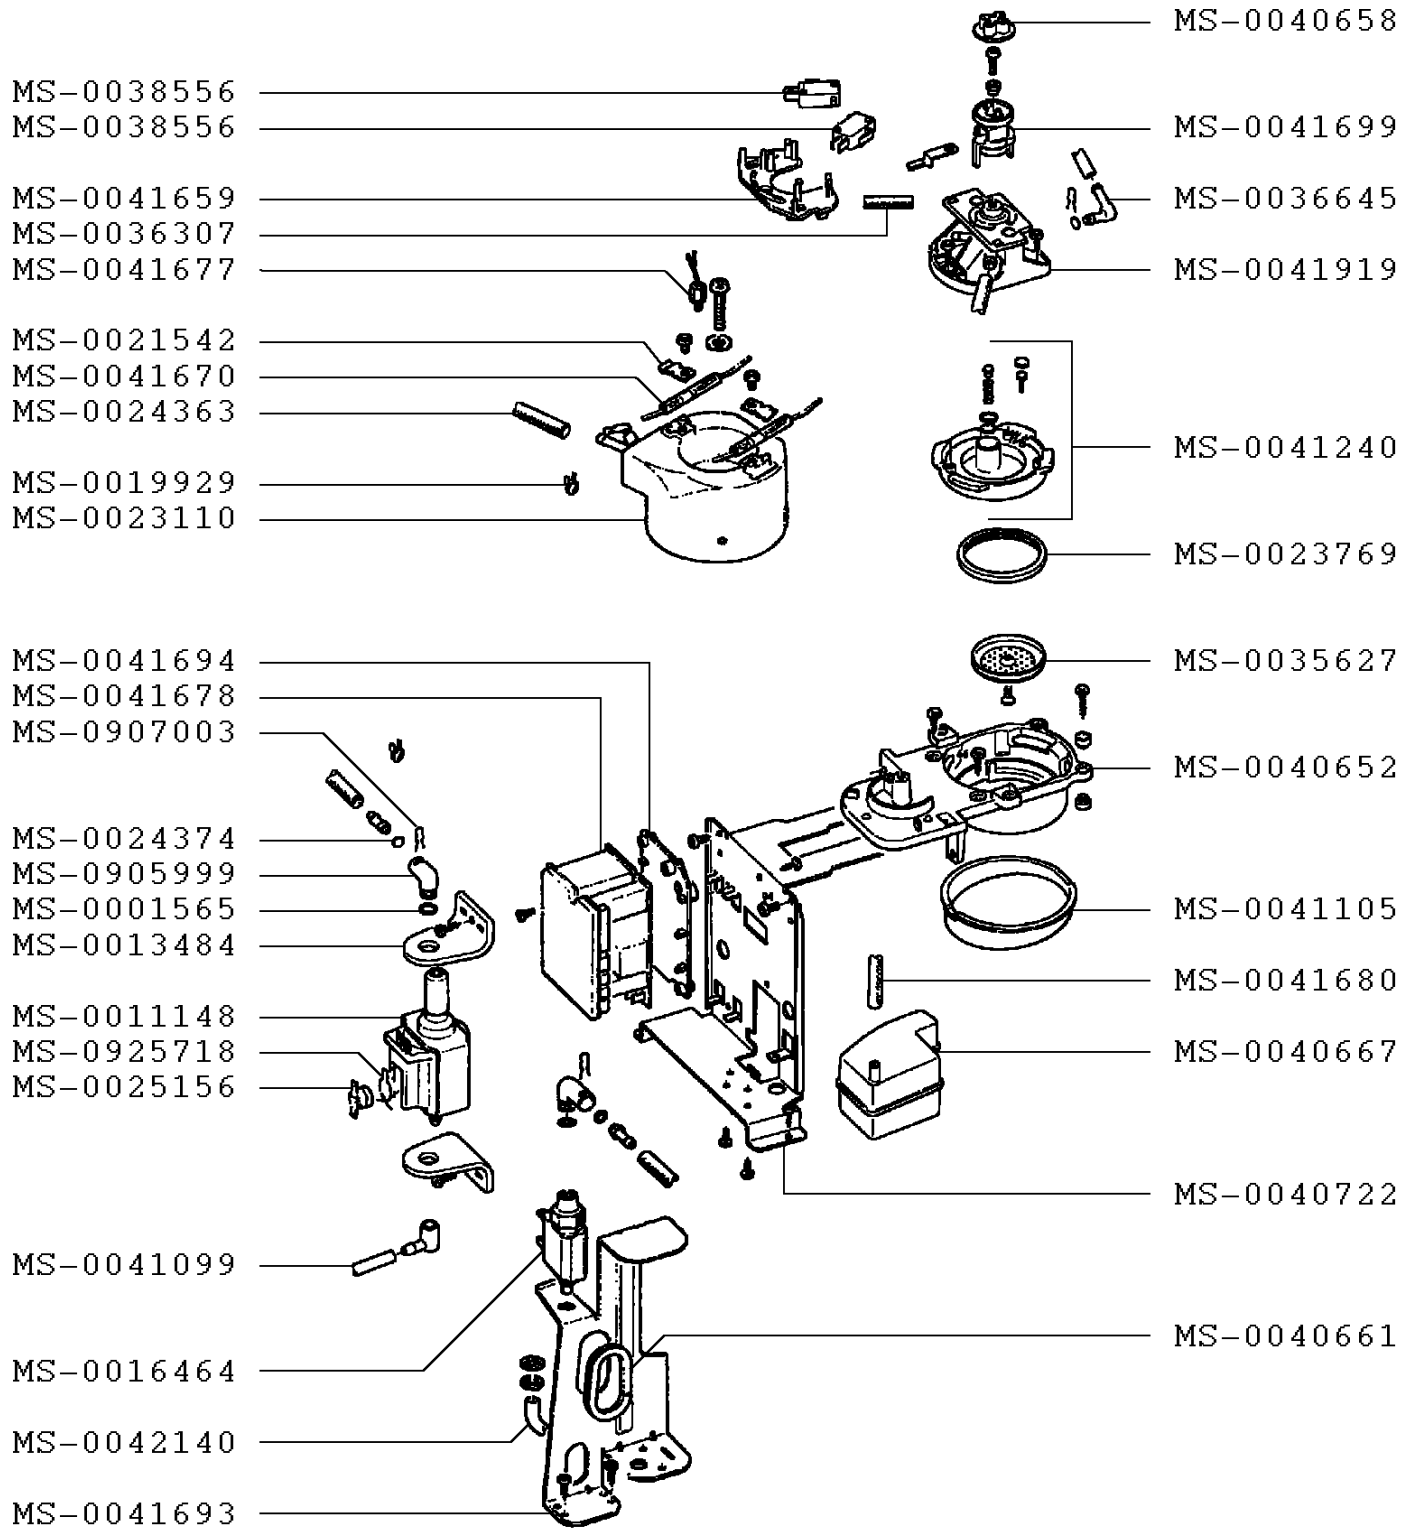

KRUPS

EXPRESSO LINE

XP505010

CREATION
EDITION

02/02/2005
21/02/2005

PAGE
1/2

PAYS
FR

FAMILLE
II